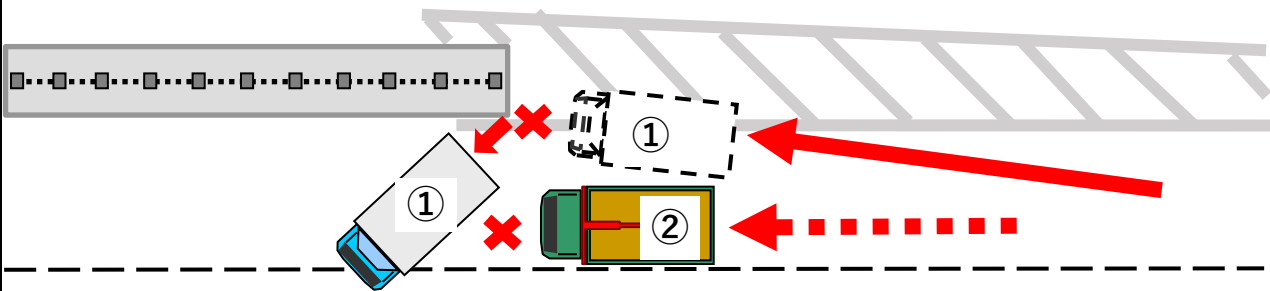

トラック事故速報

8月16日(火) 8時21分頃発生※

晴天

江戸川区内 (首都高速湾岸線)

自準中貨 (男性40代) (男性40代 (同乗者) 死亡) ×
事準中貨 (男性50代)

(順番は過失の軽重を示すものではありません。)

江戸川区臨海町

至 葛西

概要

①事業用準中貨が首都高湾岸線東行きを走行中、何らかの原因で分岐部の角に衝突して横転したところ、後続していた②自準中貨が衝突したもの。

※時間は24時間表記

～問合せ先：(一社) 東京都トラック協会 業務部：03-3359-3618～

○運行中は前方や周囲の状況への注意を怠らないこと。また、気象状況や道路状況に応じた安全速度での走行や、十分な車間距離の確保に努めること。