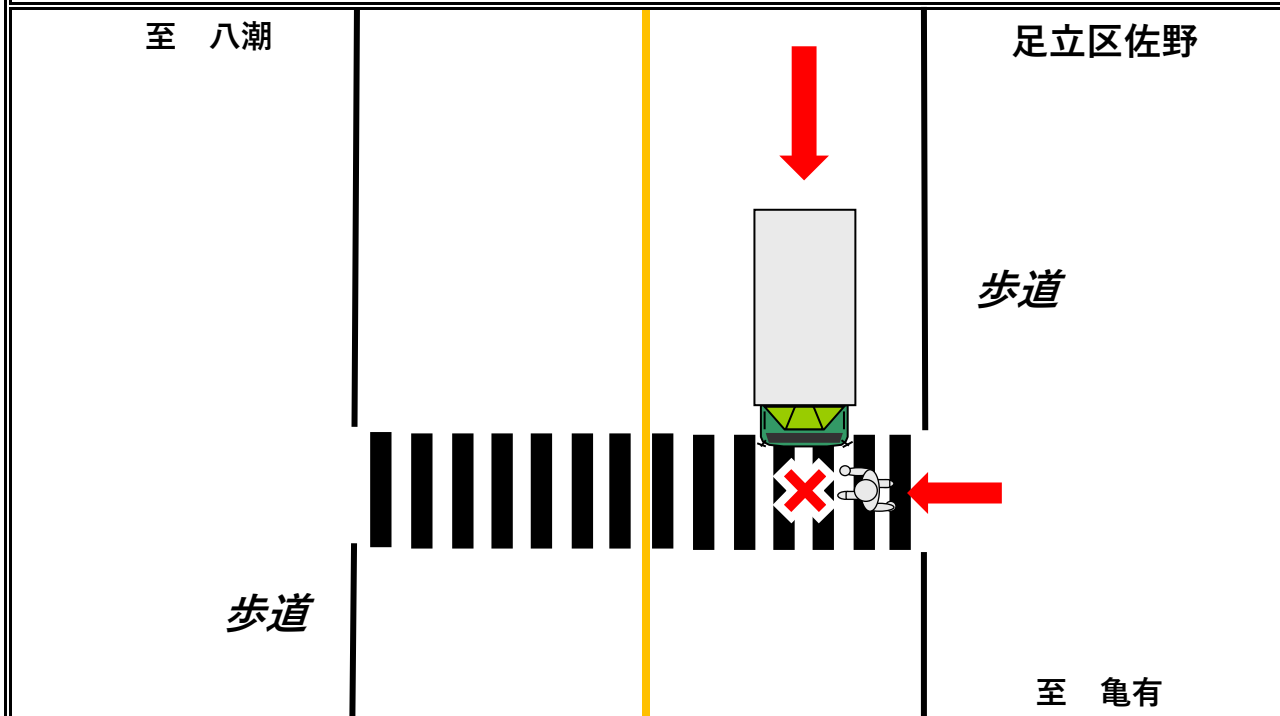

# トラック事故速報

2月28日(月) 18時34分頃発生※

晴天

足立区内(葛西用水桜通り)

歩行者(男性70代死亡)× 事中貨(男性20代)

(順番は過失の軽重を示すものではありません。)

概要

事中貨が葛西用水桜通りを八潮方面から亀有方面へ進行中、歩行者用信号機のない横断歩道を左方から右方へ横断してきた歩行者に、何らかの理由で未発見のまま衝突したものの。

※時間は24時間表記

～問合せ先：(一社)東京都トラック協会 業務部：03-3359-3618～  
 ○走行中は常に緊張感を保ち、前方への注意を怠らないこと。また、脇見運転を防ぐため、運転席・助手席周りの整理整頓を励行し、運転に集中できる環境を整えること。