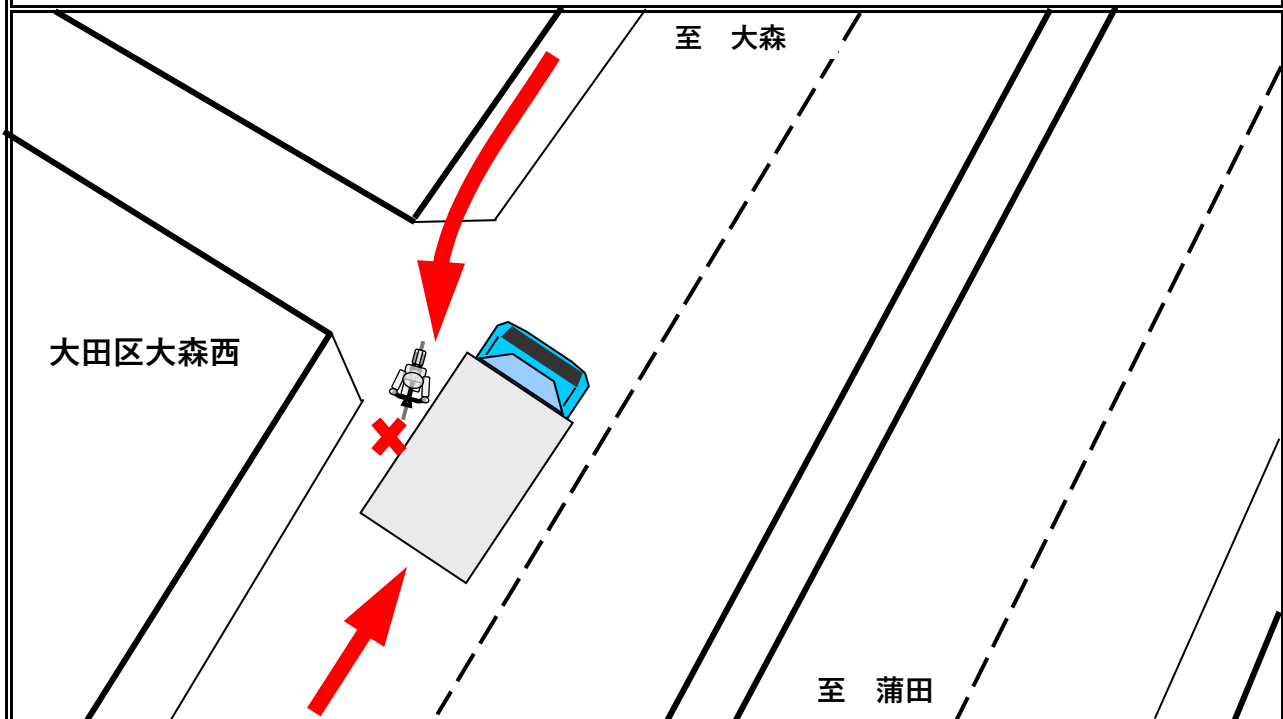

トラック事故速報

12月30日(水) 18時25分頃発生 ※

曇天

大田区内(国道15号)

自転車(男性50代死亡) × 事中貨(男性60代)

(順番は過失の軽重を示すものではありません。)

概要

蒲田方面から大森方面へ進行していた事中貨に、左方の歩道を蒲田方面に進行していた自転車が、歩道から側道へ進路を変更した際に事中貨の左側面に衝突したものの。

※時間は24時間表記

～問合せ先：(一社)東京都トラック協会 業務部：03-3359-3618～

○夕方や夜間の走行時は、視界が悪くなることから、自転車等の周囲の交通状況に特に注意を払うとともに、「かもしれない運転」の徹底などを行うなど、安全運転に努めること。