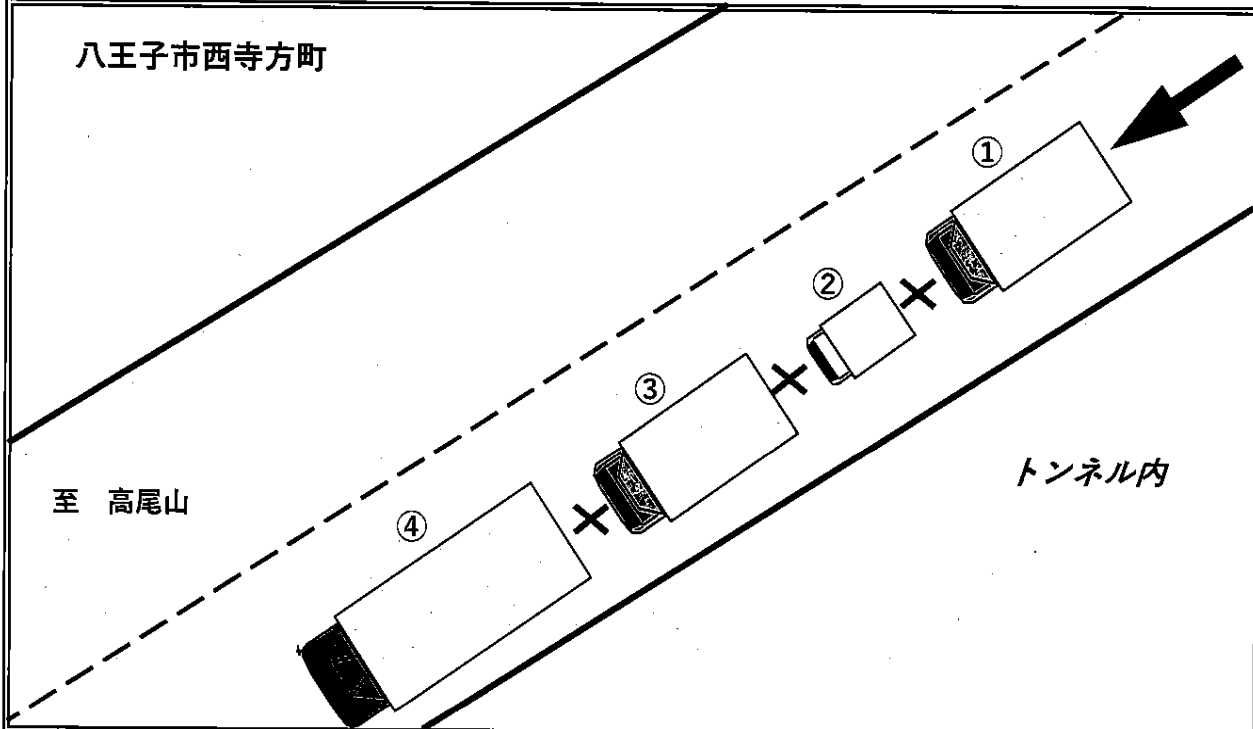

至急転送

トラック協会 → 協会支部 → 会員事業者 → 営業所

21

トラック事故速報

12月17日(木) 23時50分頃発生 ※

晴天

八王子市(圏央道内回り)

①事軽貨(男性50代) × ②事軽貨(男性60代死亡)
 × ③事軽貨(男性40代) × ④事軽貨(男性50代)
 (順番は過失の軽重を示すものではありません。)

八王子市西寺方町

概要

圏央道内回りのトンネル内において、工事渋滞で低速走行中、後方から①事軽貨が②事軽貨に追突し、③・④にも玉突きしたものの。

※時間は24時間表記

～問合せ先：(一社)東京都トラック協会 業務部：03-3359-3618～

○渋滞中は緊張感が薄れ、わき見運転や漫然運転に陥りやすくなるが、前方への注意は絶対に失わないこと。また、低速走行中であっても十分な車間距離を保持するよう努めること。