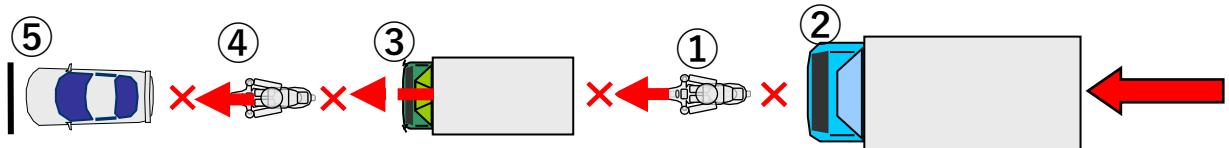

# トラック事故速報

8月4日（火）17時16分頃発生 ※

晴天

練馬区内（青梅街道）

①自二(男性50代死亡)× ②事準中貨(男性40代)  
 ×③自普貨(男性40代)× ④自二(男性40代)  
 ×⑤自普乗(男性40代)

(順番は過失の軽重を示すものではありません。)

至 西東京市

練馬区関町南

至 荻窪

概要

青梅街道（片側2車線）を西東京市方面に進行していた②事準中貨が、信号待ち停止中の⑤を先頭に形成された列の最後尾にいた①自二に追突し、さらに前方の③自普貨、④自二、⑤自普乗に玉突き衝突した。

※時間は24時間表記

～問合せ先：（一社）東京都トラック協会 業務部：03-3359-3618～

○運行中は前方の交通状況、及び車間距離に注意を払い、安全第一に走行すること。