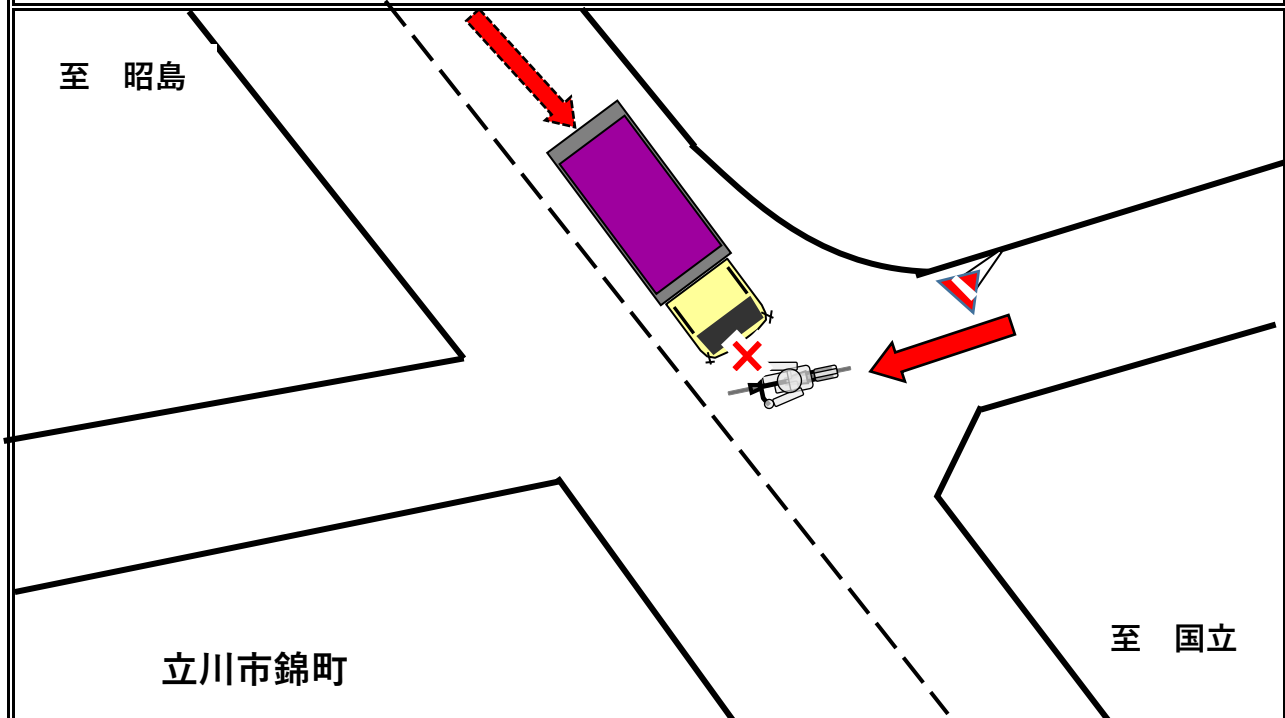

トラック事故速報

6月29日（月）16時25分頃発生 ※ 晴天

立川市内（奥多摩街道（都道29号））

自転車（男性70代死亡）× 事準中貨（男性40代）

（順番は過失の軽重を示すものではありません。）

概要

奥多摩街道を国立方面に向かい、優先道路を進行していた事準中貨が、信号の無い交差点の左方から進行してきた自転車に衝突したもの。

※時間は24時間表記

～問合せ先：（一社）東京都トラック協会 業務部：03-3359-3618～

○優先道路を進行中であっても、信号機の無い交差点や見通しの悪い交差点では、特に左右からの歩行者や自転車に注意を払うなど、死角を把握し、危険予測に努めること。