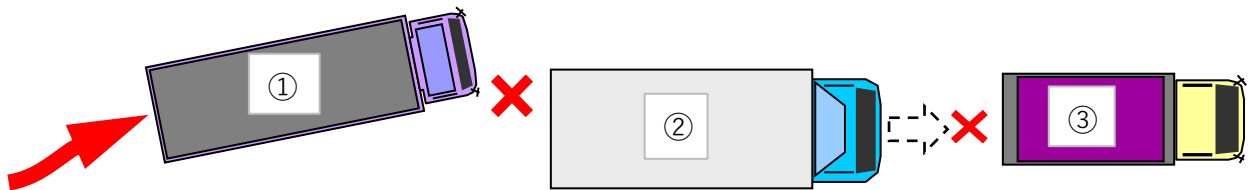

# トラック事故速報

4月6日（月）9時21分頃発生 ※

晴天

大田区内（首都高速湾岸線西行）

①自大貨（男性40代死亡）× ②事大貨（男性40代）  
× ③事中貨（40代）

（順番は過失の軽重を示すものではありません。）

大田区羽田空港

至 川崎

多摩川トンネル内

概要

首都高速湾岸線を川崎方面へ進行していた自大貨①が、前方の事大貨②に追突し、更に前方の事中貨③に玉突き衝突した。

※時間は24時間表記

問合せ先：（一社）東京都トラック協会  
業務部 交通環境グループ：03-3359-3618