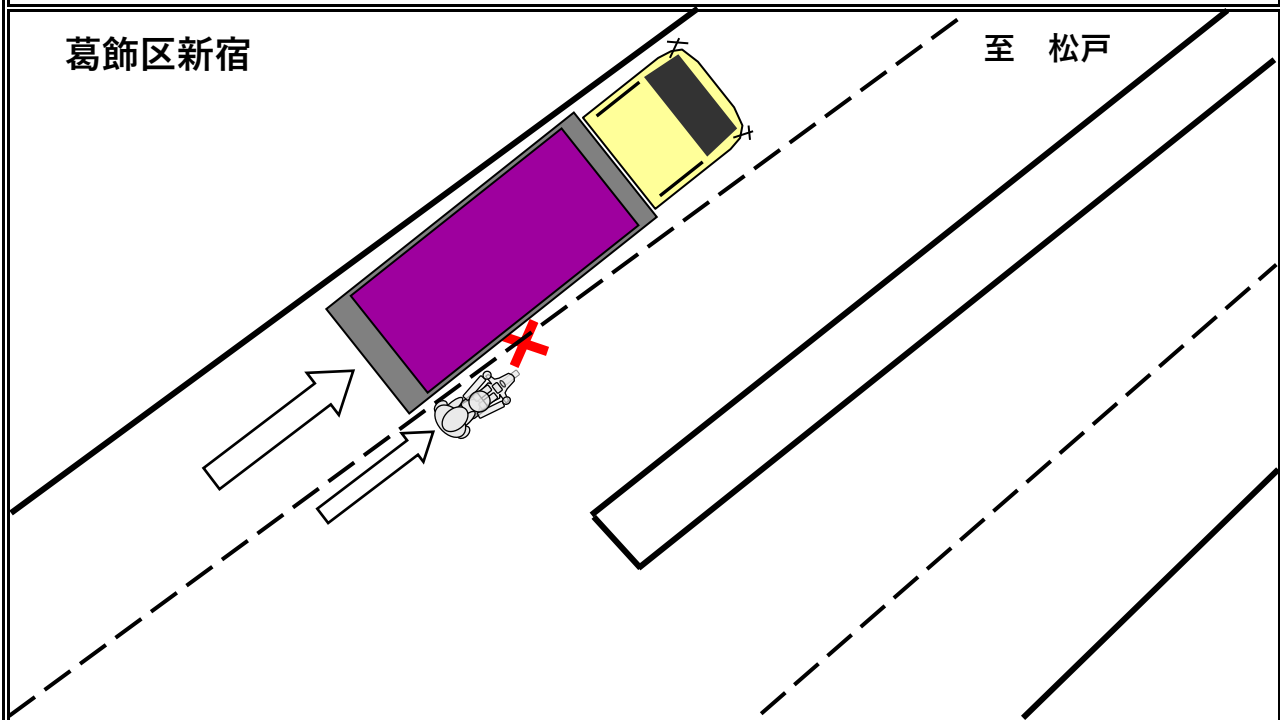

# トラック事故速報

11月25日(月) 12時53分頃発生 ※ 晴天

葛飾区内(国道6号線)

自二(男性30代死亡) × 事大貨(男性70代)

× 自二(同乗)(男性20代)

(順番は過失の軽重を示すものではありません。)

概要

国道6号を松戸方面に進行していた二人乗りの自二が、併走していた事大貨に轢過されたもの。

※時間は24時間表記

～問合せ先：(一社)東京都トラック協会 運行管理部：03-3359-3618～

○複数の車線が設けられている道路を走行する際は、後方及び側方を走行する他の車両や、追い抜こうとする車両などの動向に注意すること！！