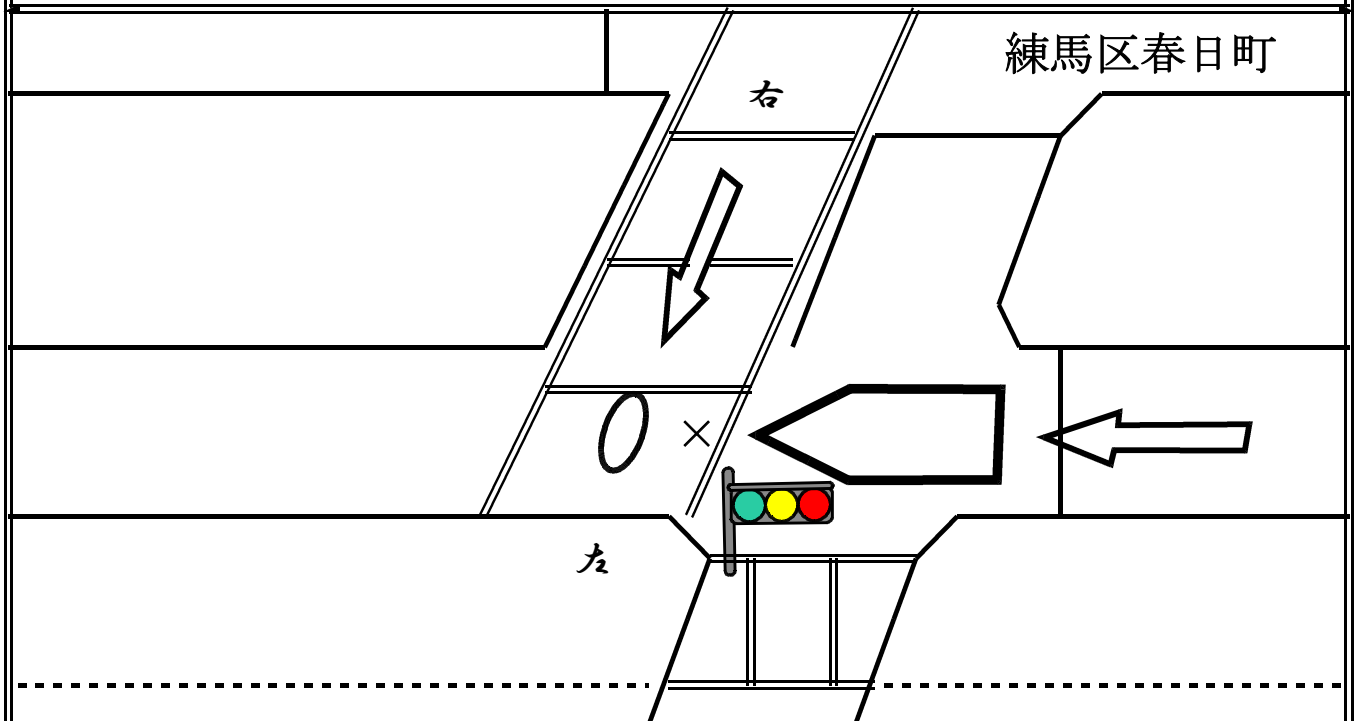

# トラック事故速報

11月5日(火)17時13分頃発生※

曇天

練馬区内(都道311号線)

自転車(女性70代死亡)×事準中貨(男性40代)

(順番は過失の軽重を示すものではありません。)

概要

事準中貨が青信号に従い走行中、前方の横断歩道を右から左に走行してきた自転車と衝突したもの。