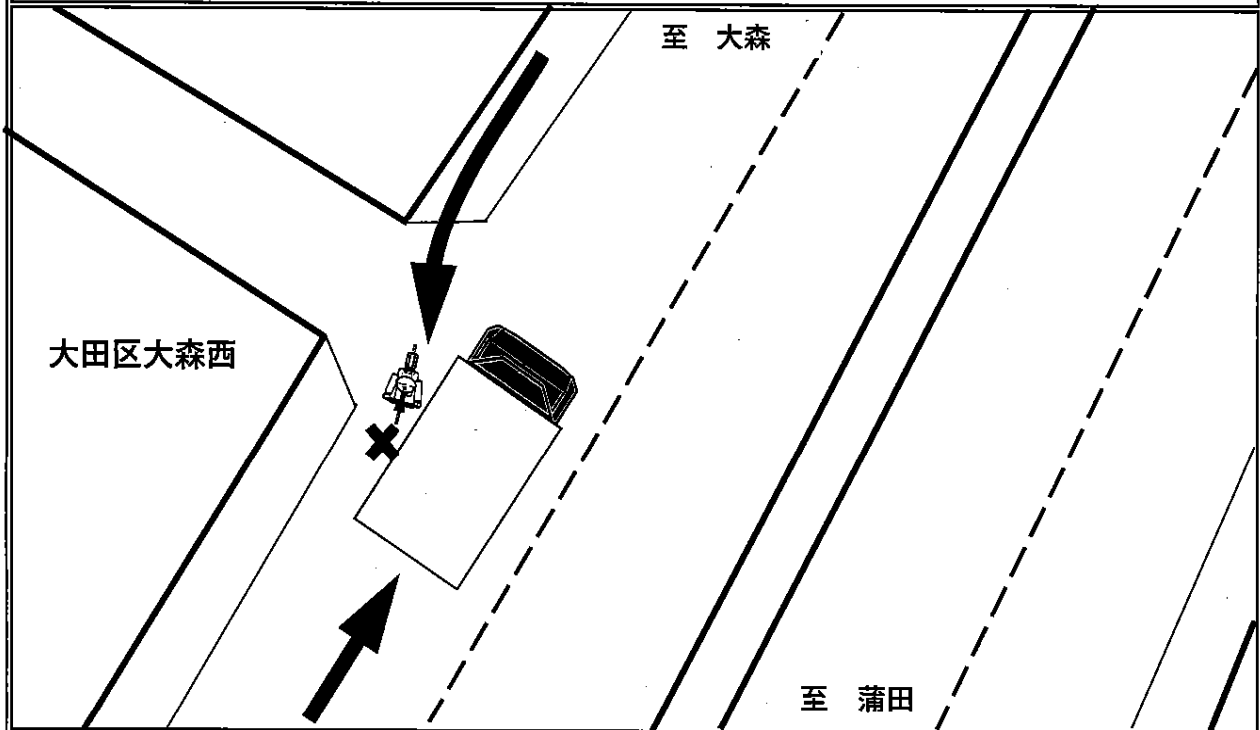

至急転送

トラック協会 → 協会支部 → 会員事業者 → 営業所

23

トラック事故速報

12月30日(水) 18時25分頃発生 ※

曇天

大田区内(国道15号)

自転車(男性50代死亡) × 事中貨(男性60代)

(順番は過失の軽重を示すものではありません。)

概要

蒲田方面から大森方面へ進行していた事中貨に、左方の歩道を蒲田方面に進行していた自転車が、歩道から側道へ進路を変更した際に事中貨の左側面に衝突したものの。

※時間は24時間表記

～問合せ先：(一社)東京都トラック協会 業務部：03-3359-3618～

○夕方や夜間の走行時は、視界が悪くなることから、自転車等の周囲の交通状況に特に注意を払うとともに、「かもしれない運転」の徹底などを行うなど、安全運転に努めること。