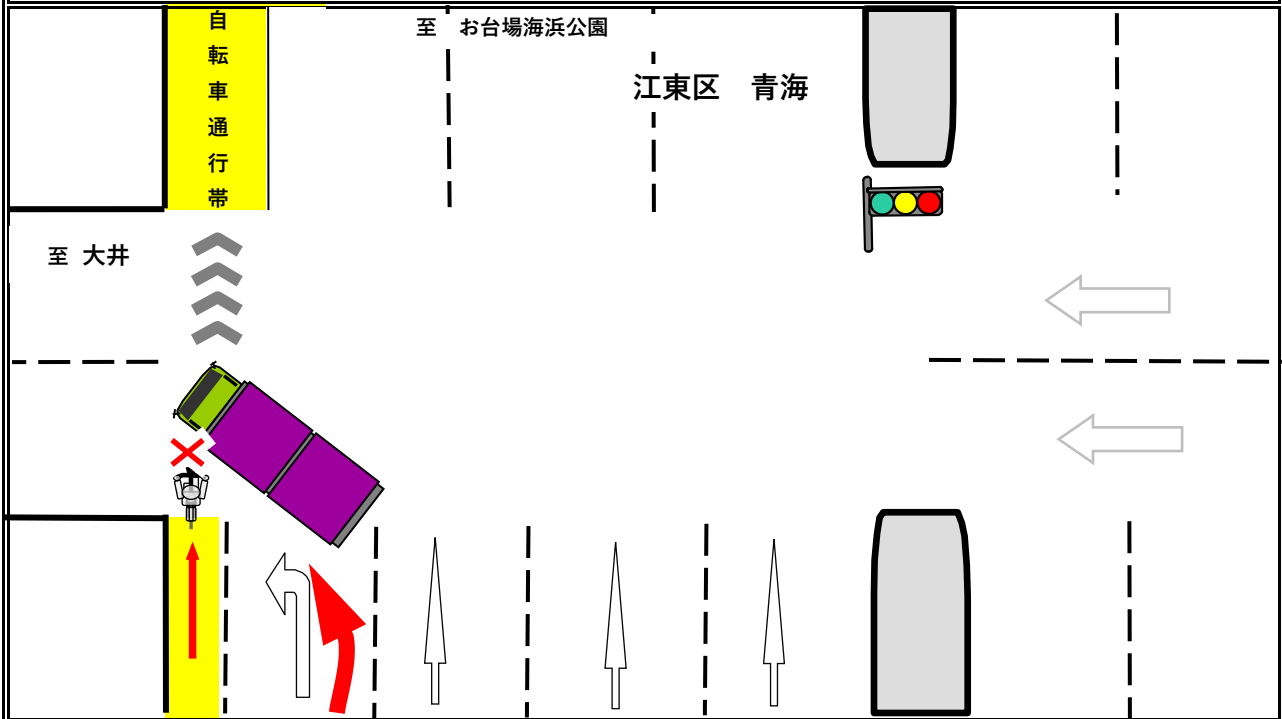

トラック事故速報

12月25日(金) 23時07分頃発生 ※

晴天

江東区内 (国道357号)

自転車 (男性20代死亡) × 事大貨 (男性40代)

(順番は過失の軽重を示すものではありません。)

概要

事大貨が信号機のある交差点で左折時、左後方より直進してきた自転車と衝突したものの。

※時間は24時間表記

～問合せ先：(一社) 東京都トラック協会 業務部：03-3359-3618～

○左折時は最徐行または一時停止を徹底し、死角の多い左後方から直進してくる自転車やオートバイ等に対して十分な安全確認を行うこと。