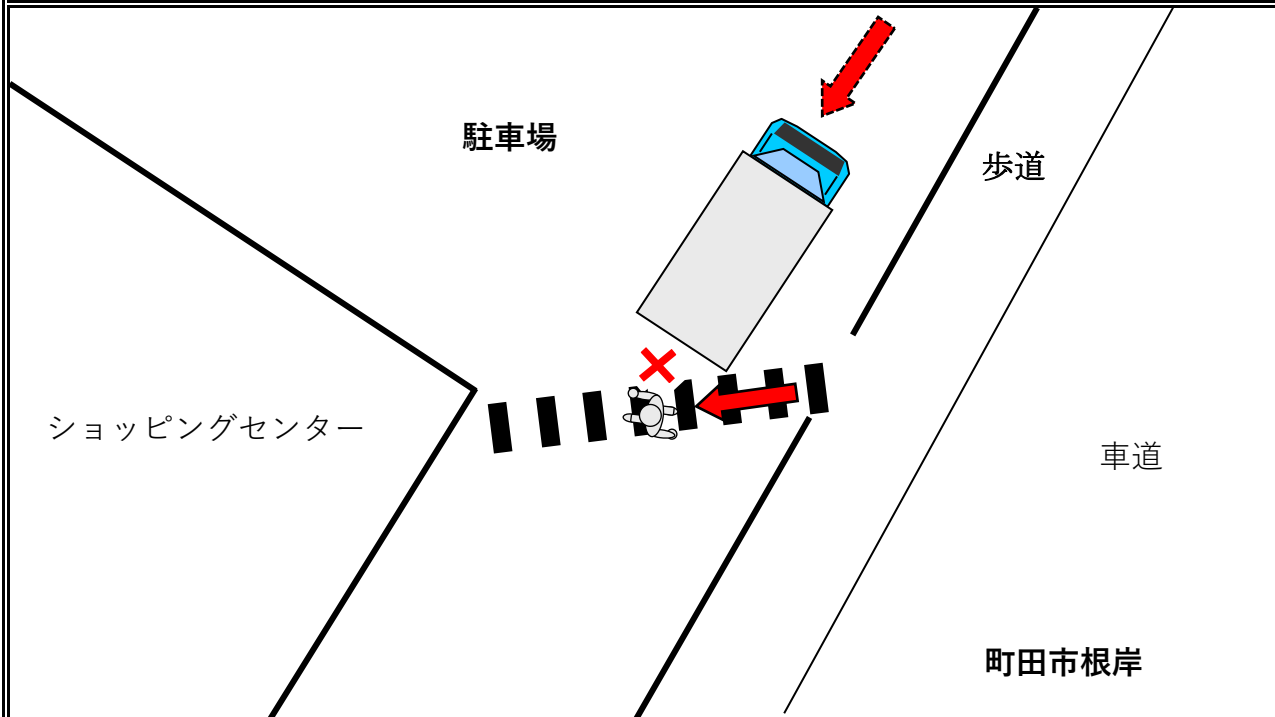

# トラック事故速報

7月28日(火) 12時18分頃発生 ※

曇

町田市内 (一般交通の用に供するその他の場所)

歩行者 (女性80代死亡) × 事準中貨 (男性40代)

(順番は過失の軽重を示すものではありません。)

概要

ショッピングセンター敷地内駐車場において、後退走行中の事準中貨が車両後方を進行していた歩行者と衝突したものの。

※時間は24時間表記

～問合せ先：(一社) 東京都トラック協会 業務部：03-3359-3618～

○車両を後退させる際は、死角を認識し、一旦下車して安全を確認するか、誘導をしてもらうなど周囲の歩行者の動向に十分に注意すること。