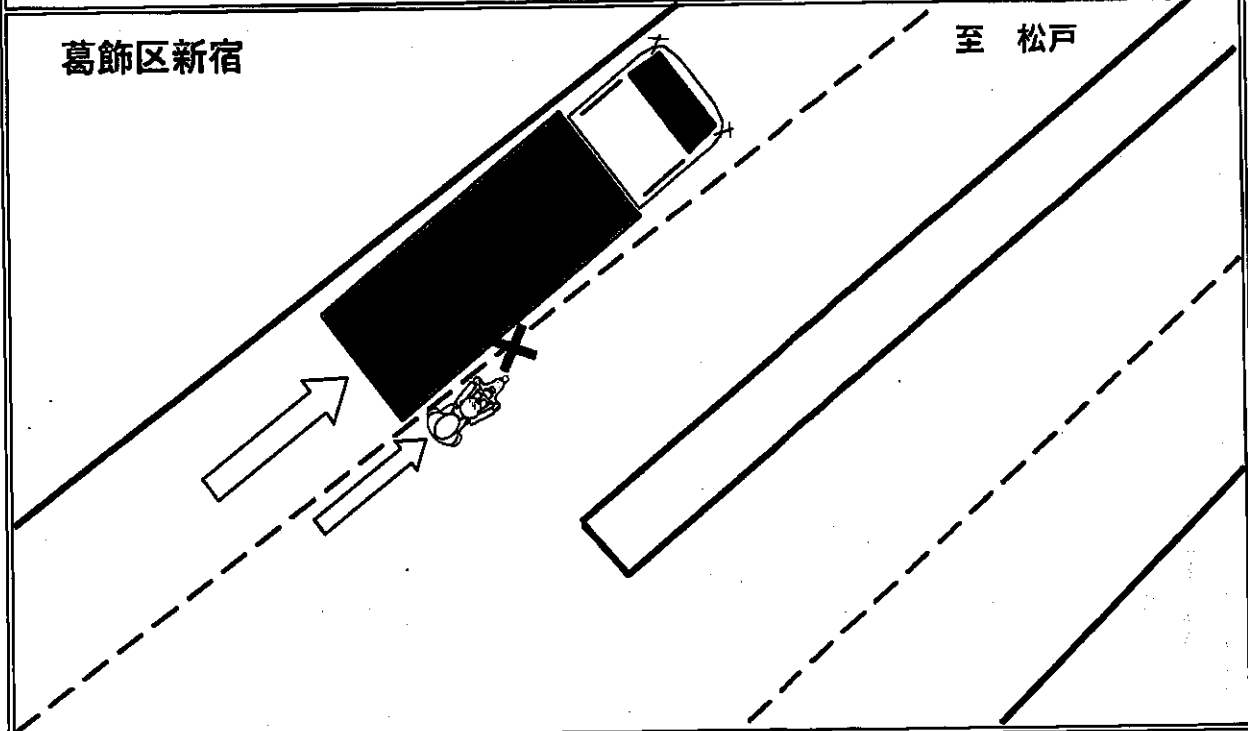

# トラック事故速報

11月25日(月) 12時53分頃発生 ※ 晴天

葛飾区内(国道6号線)

自二(男性30代死亡) × 事大貨(男性70代)

× 自二(同乗)(男性20代)

(順番は過失の軽重を示すものではありません。)

概要

国道6号を松戸方面に進行していた二人乗りの自二が、併走していた事大貨に礫過されたもの。

※時間は24時間表記

～問合せ先：(一社)東京都トラック協会 運行管理部：03-3359-3618～

○複数の車線が設けられている道路を走行する際は、後方及び側方を走行する他の車両や、追い抜こうとする車両などの動向に注意すること！！