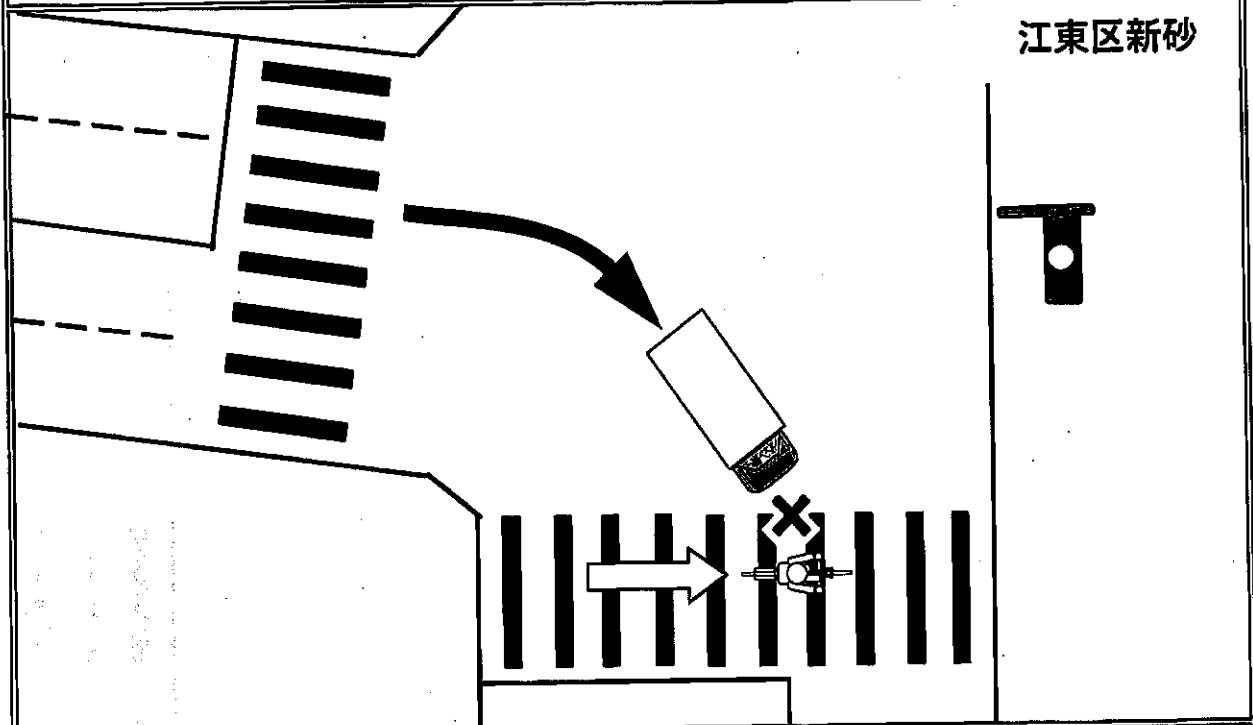

トラック事故速報

11月23日(土) 17時12分頃発生 ※ 雨天

江東区内(都道306号線)

自転車(女性70代死亡) × 事準中貨(男性50代)

(順番は過失の軽重を示すものではありません。)

概要

事準中貨が交差点を右折時、横断歩道を進行してきた自転車と衝突したものの。

※時間は24時間表記

～問合せ先：(一社)東京都トラック協会 運行管理部：03-3359-3618～

○雨天時や薄暮時間帯は視界が悪くなり、同方向の歩行者・自転車等を認識しづらいため、周囲の状況に気を配り、右折開始前に右折先の安全を必ず確認するとともに、横断歩道手前では減速を心掛けること。