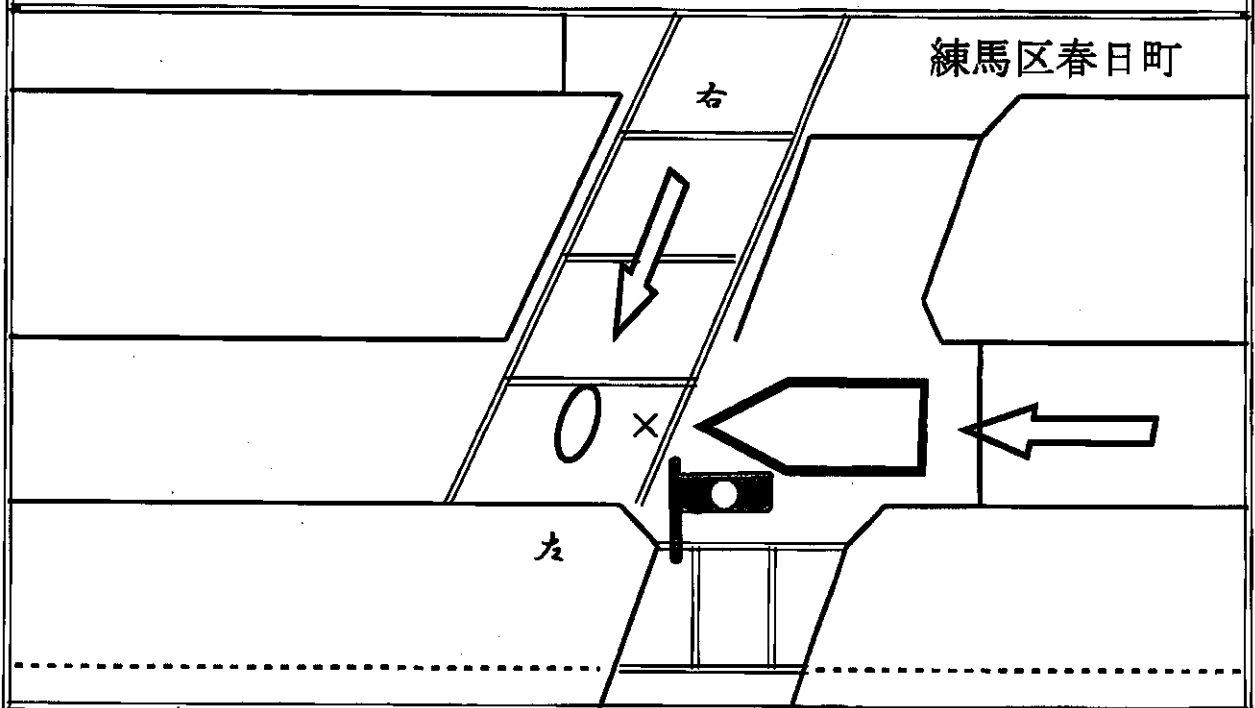

至急転送

トラック協会→協会支部→会員事業者→営業所

13

トラック事故速報

11月5日(火)17時13分頃発生※

曇天

練馬区内(都道311号線)

自転車(女性70代死亡)×事準中貨(男性40代)
(順番は過失の軽重を示すものではありません。)

概要

事準中貨が青信号に従い走行中、前方の横断歩道を右から左に走行してきた自転車と衝突したもの。

※時間は24時間表記

～問合せ先:(一社)東京都トラック協会 運行管理部:03-3359-3618～

○薄暮時間帯は視界が悪くなるため、周囲の状況に一層注意を払うとともに、前照灯を早めに点灯させることで、自転車・歩行者等の早期発見と自車の存在を周囲に知らせること。