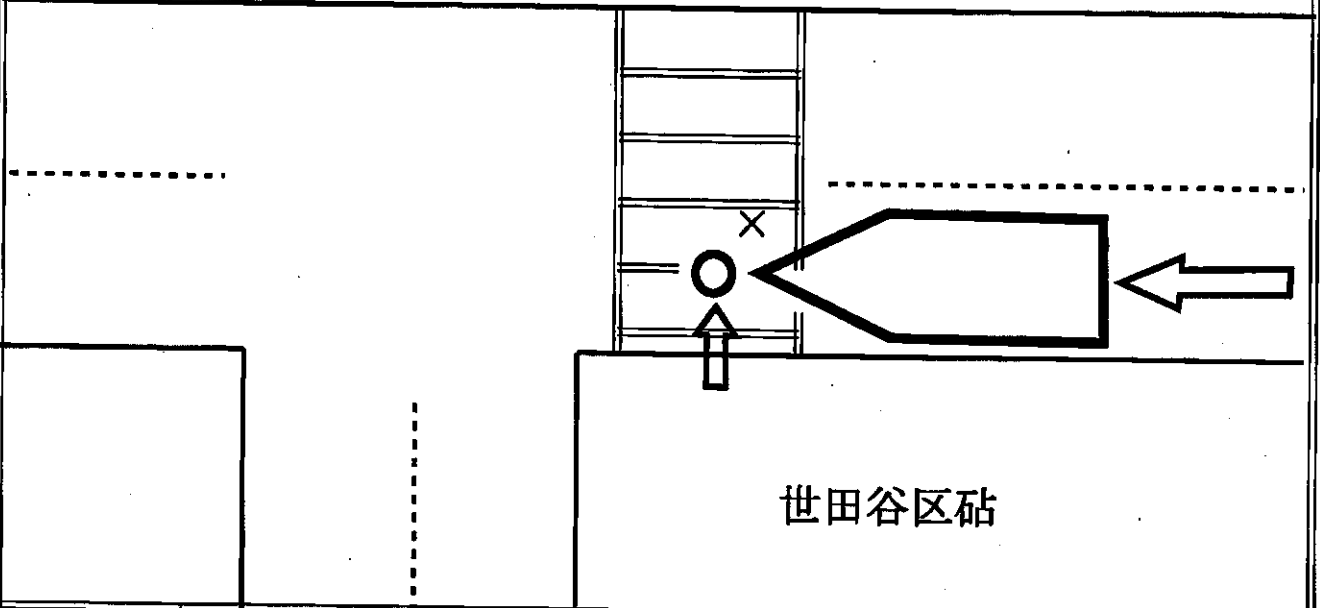

## 世田谷区内(区道)

事準中貨(男性50代)×歩行者(男性80代死亡)  
(順番は過失の軽重を示すものではありません。)

概要

信号機の無い横断歩道において、狛江方面に進行していた事準中貨が、横断中の歩行者と衝突したもの。  
※時間は24時間標記

～問合せ先:(一社)東京都トラック協会 運行管理部:03-3359-3618～

**○進路前方に横断歩道を渡ろうとする歩行者がいる場合は、必ず一時停止すること!!**